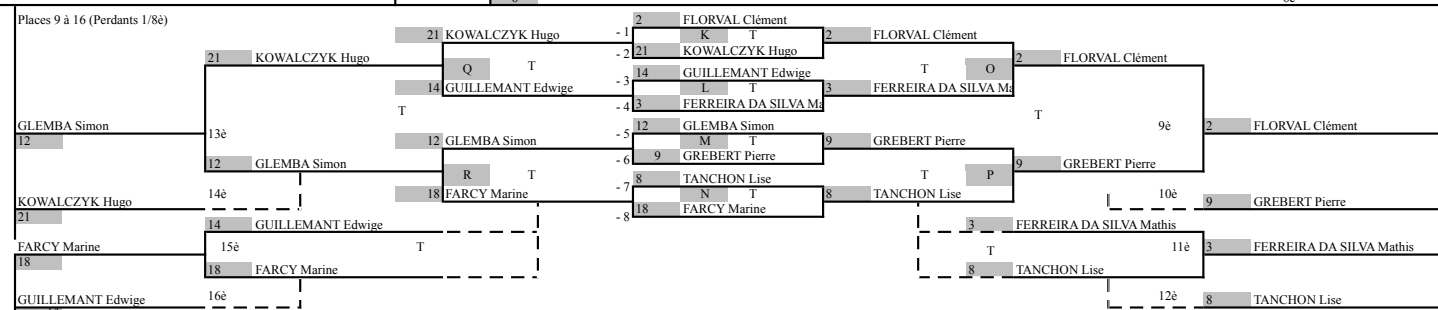

METTRE les n° de départ dans les cellules grisées des colonnes