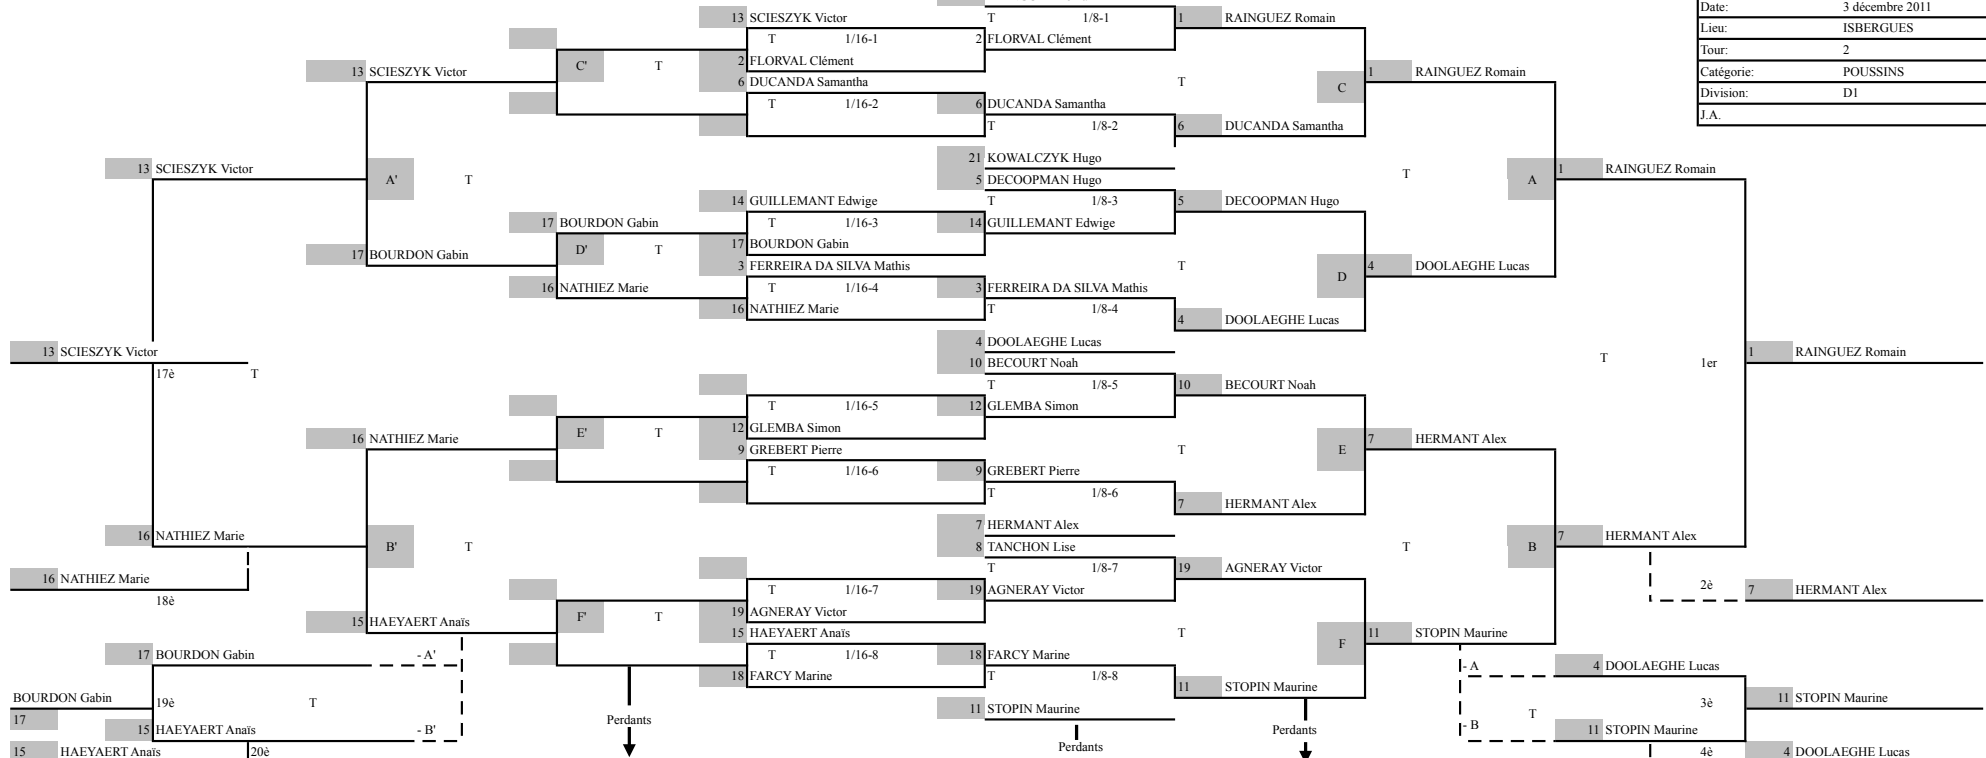

DEPARTEMENTALE 1 CHTIS POUSSINS	
Date:	3 décembre 2011
Lieu:	ISBERGUES
Tour:	2
Catégorie:	POUSSINS
Division:	D1
J.A.	0

Tirage au sort et Placement dans le Tableau

Inscrivez le résultat du tirage au sort dans les cases ci-dessous

Poules	1	2					
	A	B	C	D	E	F	G
1er	1	2	3	4	5	6	7
2ème	14	13	12	11	10	9	8
3ème	15	16	17	18	19	20	21
4ème			23	24	24	23	22

METTRE les n° de départ dans les cellules grisées des colonnes