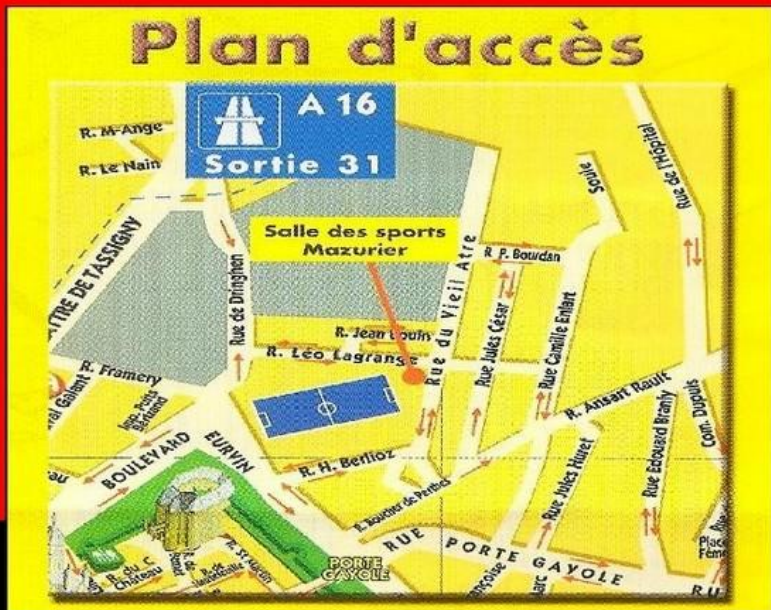

Le mercredi de 10h à 12h et de 13h30 à 20h

TENNIS DE TABLE

Salle des sports Mazurier
rue Léo Lagrange
(derrière le stade de la Libération)
62200 Boulogne sur mer

la Passion du Ping

www.ping-abcp.fr
le site officiel de l'A.B.C.P.